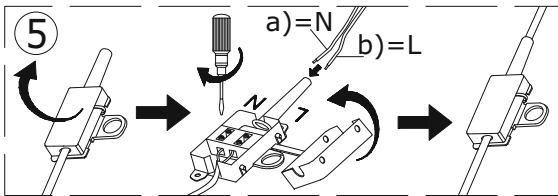

LED

t 25.000 h
 Tk 3.000 K
 15.000 x
 <1 s

25 W
 2.875 lm
 26,5 W
 1.350 lm

828185/828186

230V/50Hz~

1x LED-Board 63V DC / 25W

2x

2x