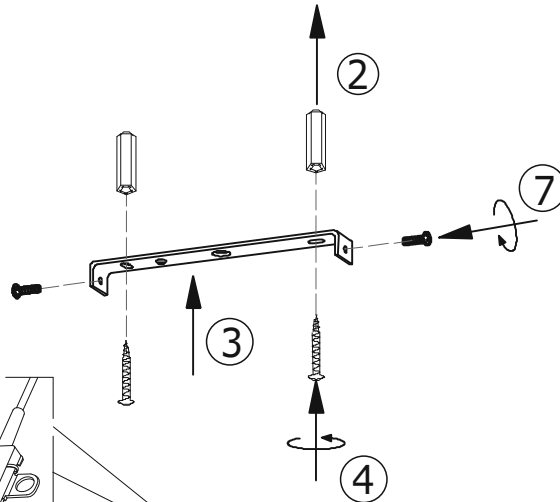

LED

t 25.000 h
 Tk 3.000 K
 15.000 x
 <1 s

25 W
 2.875 lm
 26,5 W
 1.350 lm

828185/828186

230V/50Hz~

1x LED-Board 63V DC / 25W

2x

2x